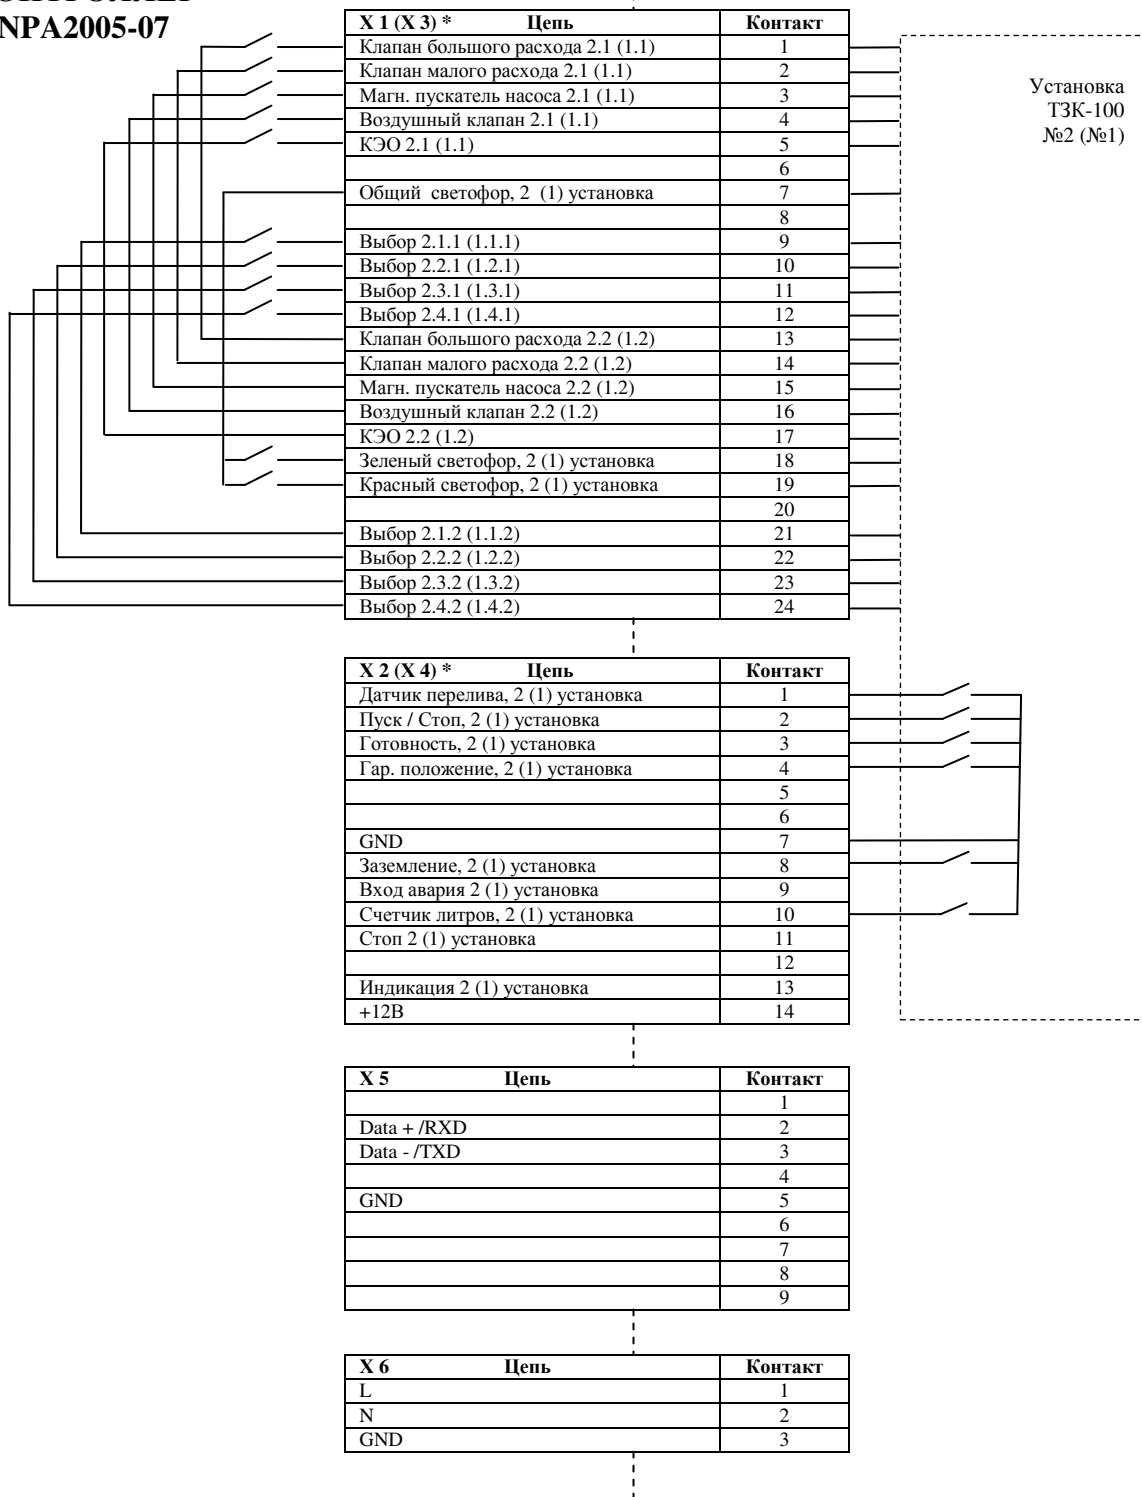

**КОНТРОЛЛЕР  
НРА2005-07**

\* В скобках указано подключение установки № 1

Изм	Кол уч	Лист	№ док.	Подпись	Дата	Схема внешних соединений контроллера НРА2005-07 для работы с двумя установками ТЗК-100			Стадия	Лист	Листов
									ЗАО «НЕФТЕПРОМАВТОМАТИКА»		